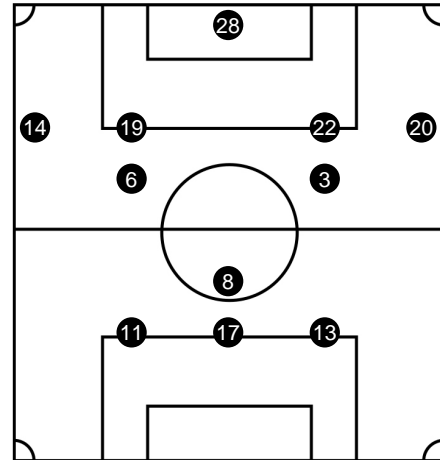

Árbitro:

Alfredo Huerta López

Árbitra Asistente No. 1: Melanie Esmeralda Villavicencio González

Árbitra Asistente No. 2: Fernando Ashram López Cortez

Cuarto Oficial: Yoel Guzmán Hernández

FC Juárez

No.	Form.	Titulares	G	AG	A	R	C
3	FM	Granados Noemí					
6	FM	Pérez Amanda Araceli					
8	FM	Mercado Liliana (C)	⚽				↻
11	NFM	Martín Dayana Milan	⚽				↻
13	FM	González Eva Beatriz					↻
14	FM	Rodríguez Mónica					
17	NFM	Asantewaa Grace					
19	NFM	Singano Julitha Aminiel Tamuwai					↻
20	FM	Abud Karime					
22	FM	Mora Bianca Esther					
28	FM	Alvarado Emily Sofia (P)					

No.	Form.	Suplentes	G	AG	A	R	C
5	NFM	López Yunaira Jessely					↻
7	FM	Duarte Norma Luz Irene					
9	NFM	Lunyamila Eneka Kasonga					↻
10	FM	Zuazua Miah Alexia					↻
12	FM	Holguín Christina (P)					
16	FM	Espinoza Giselle					
23	FM	Solis Blanca María					
24	FM	Duron Destinney Rosalia					
29	FM	Blanco Alondra					↻
44	FM	Soto Hana Itzel					

Pachuca

No.	Form.	Titulares	G	AG	A	R	C
1	FM	Barreras Esthefanny (P) (C)					
2	FM	Robles Vaitiare Kenti					
3	NFM	Osinachi Ohale					↻
7	FM	Orejel Jocelyn Marie					
8	NFM	Quejada Yirleidis					
10	FM	Delgadillo Myra Alexandra					
17	NFM	Oke Ayooluwa Naomi	⚽				↻
21	FM	Nicosia Nina Dominique					
23	FM	Flores Daniela Frank					
27	FM	Sanchez Ella Ryan					
30	NFM	Ihezuo Chinwendu Verónica	⚽				

No.	Form.	Suplentes	G	AG	A	R	C
6	FM	Nieto Karla Paola					
9	FM	Corral Verónica Charlyn					↻
13	FM	Godínez Alexandra Guadalupe					
14	FM	Mauleon María Natalia					
15	FM	Cadena Mariana					
19	NFM	Pereira Andrea					↻
22	FM	Lopez Carmen Sarahi (P)					
25	FM	Diaz Nayeli Isela					
26	FM	García Marcia Paola					

FC Juárez Club Local

Cuerpo Técnico

Fernandez	Oscar	Director Técnico
Moreno	Jesús Ricardo	Preparador Físico
Almejo	Cheyli Yuset	Preparadora Física
Dominguez	Alejandra	Médica
López	María José	Auxiliar Técnica
Chacón	José Luis	Auxiliar Técnico
Constantino	Ana Karen	Auxiliar o Asistente Médica