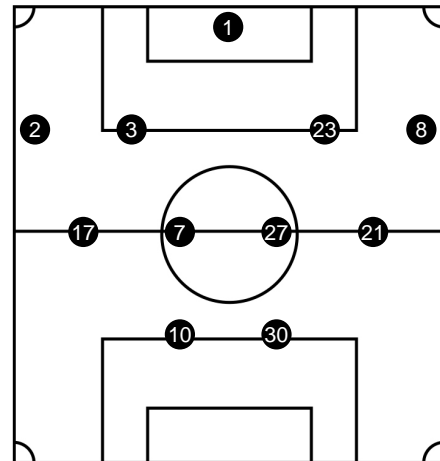

Pachuca Club Visitante

Cuerpo Técnico

Torres	Óscar Fernando	Director Técnico
Gualandra	Gastón Andrés	Preparador Físico
Zarraga	Elizabeth Alejandra	Médica
Santana	Sergio Alejandro	Auxiliar Técnico
Fuentes	Roberto Anselmo	Utilero
Santander	Fabiola	Auxiliar o Asistente Médica

Reporte creado el 16/10/2025 22:14:30 hrs.

Simbología
(C) Capitana
(P) Portera
(FM) Formada en México

↻ Sustitución
CPC Cambio por Conocición
(NFM) No Formada en México

⚽ Gol
⚽ Autogol
↻ Entra

□ Tarjeta amarilla
■ Tarjeta Roja.marilla
↻ Sale