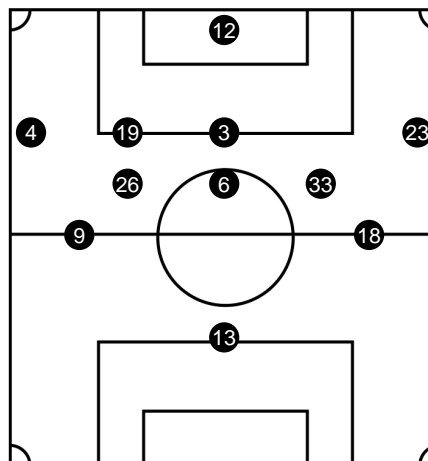

Árbitra:

Árbitra Asistente No. 1:

Árbitro Asistente No. 2:

Cuarto Oficial:

Francia María González Martínez

Melanie Esmeralda Villavicencio González

Brayan Arturo Sosa Saucedo

Alfredo Huerta López

Cruz Azul

No.	Form.	Titulares	G	AG	A	R	C
3	NFM	Robe Leigh-anne					
4	NFM	Arcanjo Ana Carolina					↻
6	FM	Rodríguez Liliana					↻
9	NFM	Martínez Ana Lucía					↻
12	FM	Godínez Alejandría (P)					
13	FM	Calderón Daniela					↻
18	NFM	Abam Michaela Batya Bisi	⚽				
19	FM	Valdez Valeria (C)					
23	FM	Gutiérrez Ivonne					
26	FM	Torres Angélica Araceli					
33	NFM	Chavarín Aerial Lynndonna					

No.	Form.	Suplentes	G	AG	A	R	C
1	FM	Villeda Melany Aylin (P)					
5	FM	Frías Andrea America					
7	FM	Ángeles Lizbeth					↻
8	FM	Lomeí Alejandra					↻
11	FM	Mendoza Desiree Brianna					↻
14	NFM	León Mia Salma					↻
15	FM	Grimaldo Niomi					
17	FM	Montaño María Cristina					
28	FM	García Ana Rosa					
29	NFM	Kanu Uchenna Grace					

Pachuca

No.	Form.	Titulares	G	AG	A	R	C
1	FM	Barreras Esthefanny (P)					
2	FM	Robles Vaitiare Kenti					
3	NFM	Osinachi Ohale					
6	FM	Nieto Karla Paola					
8	NFM	Quejada Yirleidis					
9	FM	Corral Verónica Charlyn (C)					↻
10	FM	Nicosia Nina Dominique					↻
13	FM	Godínez Alexandra Guadalupe					
19	NFM	Pereira Andrea					↻
30	NFM	Ihezuo Chinwendu Verónica					
45	FM	Ibarra Berenice					

No.	Form.	Suplentes	G	AG	A	R	C
7	FM	Orejel Jocelyn Marie					↻
14	FM	Mauleon María Natalia					
22	FM	Lopez Carmen Sarahi (P)					
26	FM	García Marcia Paola					↻
28	FM	Valadez Julia Yareli					
33	FM	Valera Selene Itzel					
48	FM	Fragoso Abril Anahi					↻
63	FM	Flores Andrea					
79	FM	Gómez América Cecilia					

Cruz Azul Club Local

Cuerpo Técnico

Testas	Diego	Director Técnico
Noble	Javier Alejandro	Preparador Físico
Victorio	Sulamith Alejandra	Médica
Worbis	Teresa Guadalupe	Auxiliar Técnica
Del Real	Israel	Auxiliar Técnico
Carmona	Edgar	Utilero
Chávez	Irma Beatriz	Auxiliar o Asistente Médica