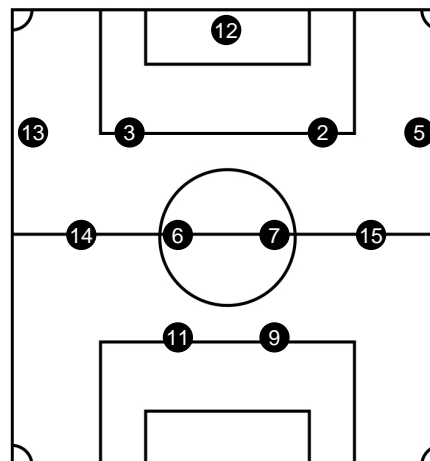

Fecha: Martes, 6 de Enero de 2026

Hora: 19:00 hrs.

Estadio Jalisco

Árbitra:

Árbitra Asistente No. 1:

Árbitro Asistente No. 2:

Cuarto Oficial:

Ana Cristina Guarneros Lezama

Paola Gabriela Martínez Loredo

Eduardo Aldahir Barriga Castro

Edwin Eduardo Morfín Verduzco

Atlas Femenil

No.	Form.	Titulares		G	AG	A	R	C
2	FM	Delgado	Dirce (C)					
3	FM	Saravia	Laila Alexandría			□		
5	FM	Sainz	María Elena					
6	FM	Acevedo	Victoria Lizbeth					
7	NFM	Flores	Karen Valeria					↻
9	FM	Muñoz	Sanjuana De Jesús					
11	NFM	Ceren	Brenda Damaris					↻
12	FM	Vázquez	Camila (P)					
13	FM	Maldonado	Maritza Dardane					
14	FM	Huerta	Renata Fernanda					
15	FM	Villalobos	Noemí Guadalupe					↻
No.	Form.	Suplentes		G	AG	A	R	C
1	FM	Contreras	Karol Jannet (P)					
4	FM	Jasso	Iliana Naomi					
17	FM	López	Ashley Andrea					↻
18	FM	Lara	Akane Jamileth					
22	NFM	Nalukenge	Juliet					↻
24	FM	Cardona	Alondra					
25	FM	Meza	Daniela Monserrat					
26	FM	Peregrina	Ana Mayela					
33	FM	Aguilar	Nithzaye Guadalupe					
56	FM	López	Karla Georgina					↻

Atlas Femenil Club Local

Cuerpo Técnico

Zamarripa	Fernando	Preparador Físico
Zañudo	Fabiola Isabel	Médica
Chávez	Jair Eduardo	Auxiliar Técnico
Hernández	Roberto	Auxiliar Técnico
Romo	Salvador	Auxiliar o Asistente Médico

Pachuca

No.	Form.	Titulares		G	AG	A	R	C
1	FM	Barreras	Esthefanny (P)					
2	FM	Robles	Vaitiare Kenti					
3	NFM	Osinachi	Ohale					
6	FM	Nieto	Karla Paola					↻
8	NFM	Quejada	Yirleidis			□		
9	FM	Corral	Verónica Charlyn (C)					
10	FM	Nicosia	Nina Dominique	⚽				↻
14	FM	Mauleon	María Natalia	⚽				↻
19	NFM	Pereira	Andrea					↻
30	NFM	Ihezuo	Chinwendu Verónica					↻
45	FM	Ibarra	Berenice					
No.	Form.	Suplentes		G	AG	A	R	C
7	FM	Orejel	Jocelyn Marie					
13	FM	Godinez	Alexandra Guadalupe					↻
22	FM	Lopez	Carmen Sarahi (P)					
26	FM	García	Marcia Paola	⚽				↻
28	FM	Valdez	Julia Yareli			□		↻
33	FM	Valera	Selene Itzel					
48	FM	Fragoso	Abril Anahi					↻
63	FM	Flores	Andrea					
79	FM	Gómez	América Cecilia					↻