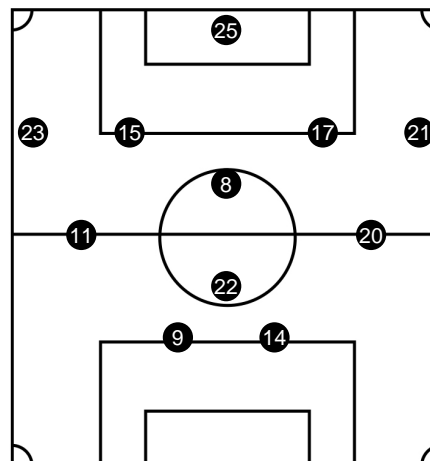

0 VS 6

Fecha: Lunes, 26 de Enero de 2026

Hora: 18:00 hrs.

Estadio: Victoria

Árbitro:

Árbitra Asistente No. 1:

Árbitro Asistente No. 2:

Cuarto Oficial:

Fernando Alexis Portillo Botello

María Fernanda Ávila Oropeza

Adán Alejandro Quirarte Rábago

Figo Rodolfo López Valle

Necaxa

No.	Form.	Titulares	G	AG	A	R	C
8	FM	De La Torre Mariana Michell					
9	NFM	Peralta Winibian Judit (C)					
11	FM	Fernández Iraida Guadalupe					↻
14	FM	Quiroz Trinidad Lizeth					
15	FM	Bracamonte Fátima Guadalupe					↻
17	FM	Torres Ana Lorena		✘			
20	FM	Méndez Ahtziri					↻
21	FM	Barnett Jada Lynn					
22	NFM	Jensen Ani Terzian					↻
23	FM	Navarro Avril Alejandra					↻
25	FM	Amaro Jennifer (P)					
No.	Form.	Suplentes	G	AG	A	R	C
6	FM	García Alexia Nayrobi					↻
12	FM	Melendez Alejandra Isabel					
18	FM	Lopez Karoll Mayomi					
45	FM	Gómez Corina Nicole					
51	FM	Macías Natalia Elizabeth (P)					
52	FM	Medellín Zoé Camila					↻
54	FM	Hernández Alessandra					↻
58	FM	Roque Nataly Jocelyn					↻
66	FM	Salto Paula Giuliana					
77	FM	Herbert Nahomi					↻

Necaxa Club Local

Cuerpo Técnico

Astorga	Christian Alonso	Director Técnico
Reyes	Paolo Evany	Preparador Físico
Gonzaga	Luisa Maria	Médica
Gutiérrez	José Antonio	Auxiliar Técnico
López	Andrea	Auxiliar o Asistente Médica

Pachuca

No.	Form.	Titulares	G	AG	A	R	C
1	FM	Barreras Esthefanny (P)					
2	FM	Robles Vaitiare Kenti					
6	FM	Nieto Karla Paola					↻
7	FM	Orejuel Jocelyn Marie					
8	NFM	Quejada Yirleidis					↻
9	FM	Corral Verónica Charlyn (C)	⚽				
10	FM	Nicosia Nina Dominique					
19	NFM	Pereira Andrea					↻
30	NFM	Ihezuo Chinwendu Verónica					↻
45	FM	Ibarra Berenice					
48	FM	Fragoso Abril Anahí	⚽				↻
No.	Form.	Suplentes	G	AG	A	R	C
3	NFM	Osinachi Ohale					
12	FM	Becerra Sydney Elena					↻
13	FM	Godínez Alexandra Guadalupe					
14	FM	Mauleon María Natalia					↻
15	NFM	Caicedo Kelly Johana					↻
21	NFM	Vance Mackenzie Marie					↻
22	FM	Lopez Carmen Sarahi (P)					
26	FM	García Marcia Paola					
28	FM	Valdez Julia Yareli					↻
33	FM	Valera Selene Itzel