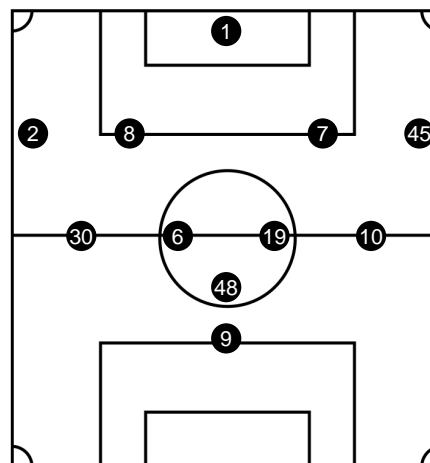

Pachuca Club Visitante

Cuerpo Técnico

Torres	Óscar Fernando	Director Técnico
Gualandra	Gastón Andrés	Preparador Físico
Zarraga	Elizabeth Alejandra	Médica
Morales	Luis Manuel	Auxiliar Técnico
Santana	Sergio Alejandro	Auxiliar Técnico
González	Jafet Roggerio	Utilero
Santander	Fabiola	Auxiliar o Asistente Médica

Simbología
(C) Capitana
(P) Portera
(FM) Formada en México

↻ Sustitución
CPC Cambio por Conocición
(NFM) No Formada en México

⚽ Gol
⚽ Autogol
↻ Entra

Reporte creado el 27/01/2026 20:23:49 hrs.
☐ Tarjeta amarilla
■ Tarjeta Roja.marilla
↻ Sale