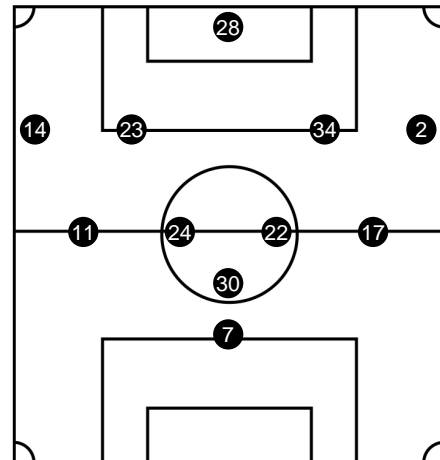

Árbitro:

Alfredo Huerta López

Árbitro Asistente No. 1: Alejandro De Jesús Martín Del Campo Cortés

Árbitro Asistente No. 2: Brayan Arturo Sosa Saucedo

Cuarta Árbitra Oficial:

Itzel Hernández Fuentes

Rayados de Monterrey

No.	Form.	Titulares	G	AG	A	R	C
2	FM	Monroy Daniela Janet					↻
7	FM	Burkenroad Christina Marie	⚽				
11	FM	Vargas Valerie	⚽				↻
14	FM	Calderón Alejandra					
17	NFM	García Lucía	⚽				
22	FM	García Diana Laura (C)					
23	NFM	Del Campo Valeria					↻
24	NFM	Restrepo Marcela					↻
28	FM	Manrique Paola Naomi (P)					
30	FM	Soto Alice Fernanda					↻
34	NFM	Limeira Santos Silva Daiane					

No.	Form.	Suplentes	G	AG	A	R	C
3	FM	Sánchez Tanna					
6	FM	Martínez Lourdes Sofia					↻
9	NFM	Gielnik Emily					
10	FM	Pérez Dania Nicole					
12	NFM	Seoposenwe Jermaine					↻
13	FM	Bernal Karol Esthefany					↻
15	FM	Simental Samantha Abigail					
25	FM	Tajonar Pamela (P)					
27	FM	Servín Fátima					↻
33	FM	Cázares Carol					↻

Pachuca

No.	Form.	Titulares	G	AG	A	R	C
1	FM	Barreras Esthefanny (P)					
2	FM	Robles Vaitiare Kenti					
3	NFM	Osinachi Ohale		⊗			↻
6	FM	Nieto Karla Paola			□		
9	FM	Corral Verónica Charlyn (C)					
14	FM	Mauleon María Natalia	⚽				↻
15	NFM	Caicedo Kelly Johana					
19	NFM	Pereira Andrea					
25	NFM	Gomes Aline					
26	FM	García Marcia Paola					↻
45	FM	Ibarra Berenice			□		

No.	Form.	Suplentes	G	AG	A	R	C
10	FM	Nicosia Nina Dominique					↻
13	FM	Godínez Alexandra Guadalupe					
21	NFM	Vance Mackenzie Marie					
22	FM	Lopez Carmen Sarahi (P)					
23	FM	Flores Daniela Frank					↻
28	FM	Valadez Julia Yareli					↻
33	FM	Valera Selene Itzel					
48	FM	Fragoso Abril Anahi					↻

Rayados de Monterrey Club Local

Cuerpo Técnico

Miquel	Amandine Celia	Directora Técnica
Flores	Javier Ernesto	Preparador Físico
García	María Fernanda	Preparadora Física
Torres	Tania	Médica
Patiño	David	Auxiliar Técnico
Messuwe	Amaury Eric	Auxiliar Técnico
Arellano	René	Auxiliar o Asistente Médico