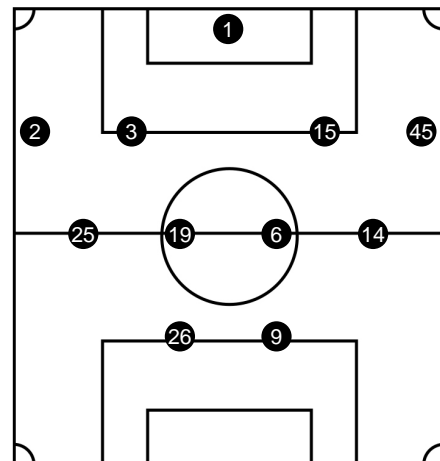

Pachuca Club Visitante

Cuerpo Técnico

Torres	Óscar Fernando	Director Técnico
Gualandra	Gastón Andrés	Preparador Físico
Zarraga	Elizabeth Alejandra	Médica
Morales	Luis Manuel	Auxiliar Técnico
Santana	Sergio Alejandro	Auxiliar Técnico
González	Jafet Roggerio	Utilero
Santander	Fabiola	Auxiliar o Asistente Médica

Simbología

(C) Capitana
(P) Portera
(FM) Formada en México

↻ Sustitución
CPC Cambio por Conocición
(NFM) No Formada en México

⚽ Gol
⊗ Autogol
↻ Entra

Reporte creado el 11/05/2026 0:40:26 hrs.

□ Tarjeta amarilla
■ Tarjeta Roja.marilla
↻ Sale